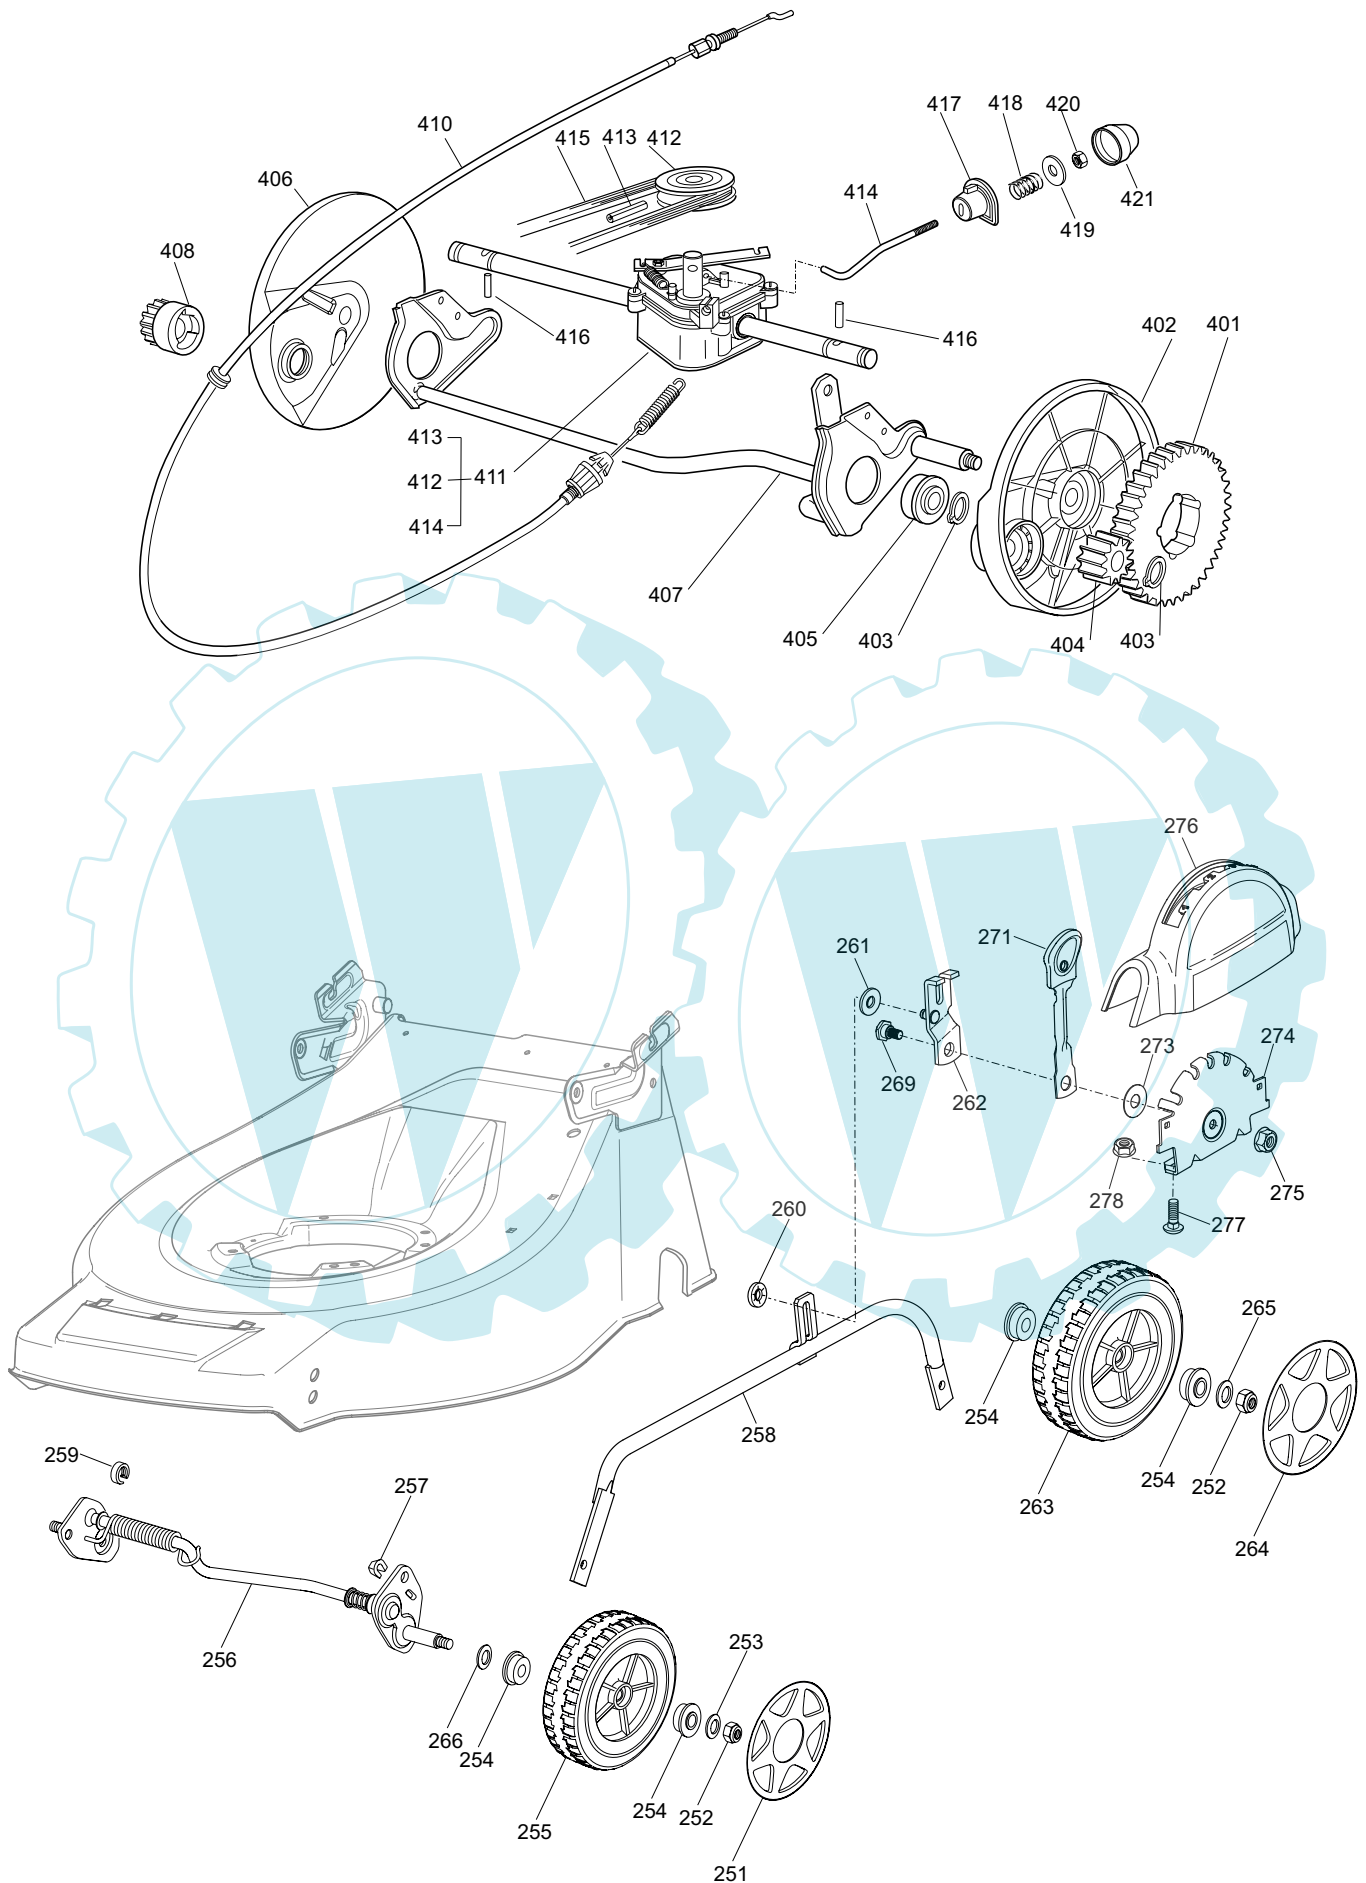

B103

Ausgabe Issue 2007- 1		Bild Nr Picture No B103		VARIOLUX 48 BCA- 48 BCAE GETRIEBE RADAUFHÄNGUNG	VARIOLUX 48 BCA- 48 BCAE TRANSMISSION WHEEL SUSPENSION	Seite Page 52		
Pos. Fig.	Anzahl/Quantity			Artikel Nr. Part No	Bezeichnung	Description	Satz Kit	Anmerkung Notes
	48 BCA BCAE							
251	2			22110409/0	Radkappe.....	Hub cap.....		
252	4			12155000/0	Mutter.....	Nut.....		
253	2			12521350/0	Scheibe.....	Washer.....		
254	8			22122200/0	Lager.....	Bearing.....		
255	2			81007351/0	Rad.....	Wheel.....		
256	1			81000141/1	Radachse- vorne.....	Wheel axle- front.....		
257	2			12436050/0	Platte.....	Plate.....		
258	1			81006491/0	Höhenverstellstange.....	Height adjust rod.....		
259	1			22171002/0	Distanz.....	Spacer.....		
260	1			12604896/0	Schloßscheibe.....	Lock washer.....		
261	1			12369500/0	Scheibe.....	Washer.....		
262	1			81005121/0	Halter.....	Attachment.....		
263	2			81007343/0	Rad.....	Wheel.....		
264	2			22110410/0	Radkappe.....	Hub cap.....		
265	2			12369500/0	Scheibe.....	Washer.....		
266	2			12530150/0	Scheibe.....	Washer.....		
269	1			22524333/0	Bolzen.....	Bolt.....		
271	1			81003321/0	Höhenverstellhebel.....	Height adjust lever.....		
273	1			22672152/0	Scheibe.....	Washer.....		
274	1			22735571/1	Höhenverstellsektor.....	Height adjust sector.....		
275	1			12154210/0	Mutter.....	Nut.....		
276	1			22109714/0	Deckel.....	Cover.....		
277	2			12815200/0	Schraube.....	Screw.....		
278	2			12292102/0	Mutter.....	Nut.....		
401	2			22120105/1	Kranz.....	Ring gear.....		
402	1			22600093/0	Radschutz- links.....	Wheel cover- LH.....		
403	4			12608600/0	Seegerring.....	Seegerring.....		
404	1			22570120/1	Ritzel- links.....	Pinion- LH.....		
405	2			19216035/0	Lager.....	Bearing.....		
406	1			22600092/0	Radschutz- rechts.....	Wheel cover- RH.....		
407	1			81000147/0	Hinterradachse.....	Rear axle.....		
408	1			22570110/1	Ritzel- rechts.....	Pinion- RH.....		
410	1			81000710/0	Kupplungsdraht.....	Clutch cable.....		
411	1			81003076/0	Getriebe (schw).....	Transmission (black).....		Inkl. 412 - 414
412	1			22601904/0	• Riemenscheibe.....	• Belt pulley.....		
413	1			12645705/0	• Stift.....	• Pin.....		
414	1			22033283/0	• Verstellstange.....	• Adjustment rod.....		
415	1			1111- 9745- 01	Riemen.....	Belt.....		
416	2			22753000/0	Stift.....	Pin.....		
417	1			22041957/1	Bush.....	Bush.....		
418	1			22450063/0	Feder.....	Spring.....		
419	1			22680009/0	Scheibe.....	Washer.....		
420	1			12154510/0	Mutter.....	Nut.....		
421	1			22110230/0	Kappe.....	Cap.....