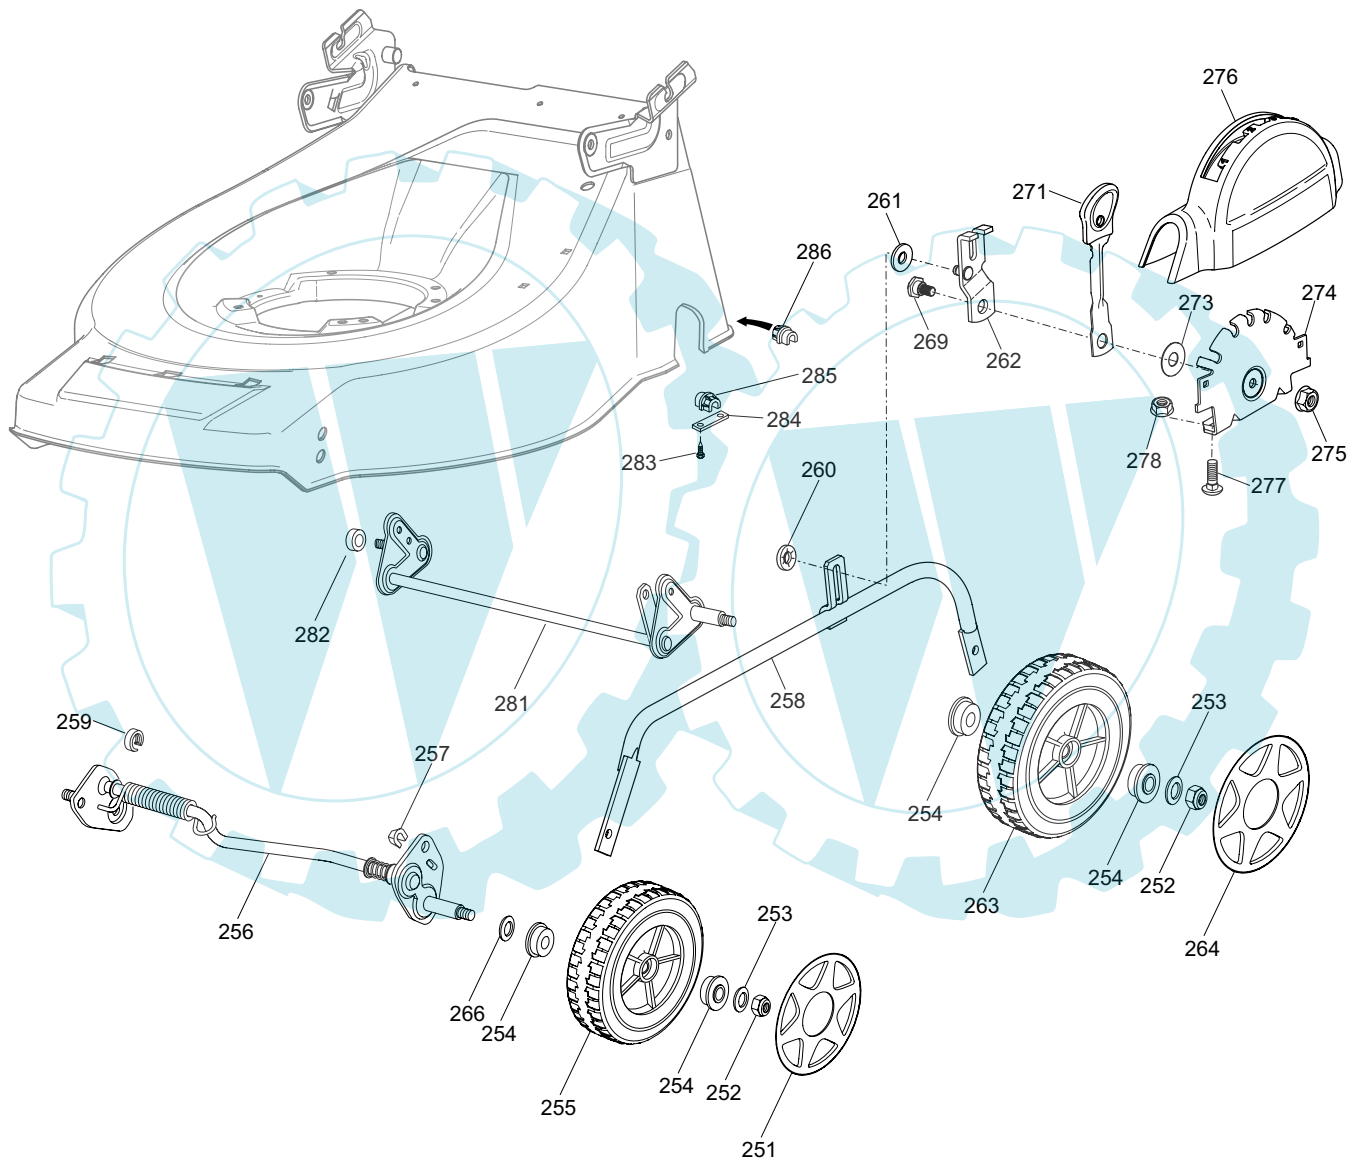

B107

Ihr Ersatzteilspezialist im Internet!

Ausgabe Issue		Bild Nr Picture No		VARIOLUX 48 BC RADAUFHÄNGUNG	VARIOLUX 48 BC WHEEL SUSPENSION	Seite Page		
2007- 1		B107				50		
Pos. Fig.	Anzahl/Quantity			Artikel Nr. Part No	Bezeichnung	Description	Satz Kit	Anmerkung Notes
	48 BC							
251	2			22110409/0	Radkappe.....	Hub cap.....		
252	4			12155000/0	Mutter.....	Nut.....		
253	4			12521350/0	Scheibe.....	Washer.....		
254	8			22122200/0	Lager.....	Bearing.....		
255	2			81007351/0	Rad.....	Wheel.....		
256	1			81000141/1	Radachse- vorne.....	Wheel axle- front.....		
257	2			12436050/0	Platte.....	Plate.....		
258	1			81006491/0	Höhenverstellstange.....	Height adjust rod.....		
259	1			22171002/0	Distanz.....	Spacer.....		
260	1			12604896/0	Schloßscheibe.....	Lock washer.....		
261	1			12369500/0	Scheibe.....	Washer.....		
262	1			81005121/0	Halter.....	Attachment.....		
263	2			81007343/0	Rad.....	Wheel.....		
264	2			22110410/0	Radkappe.....	Hub cap.....		
266	4			12530150/0	Scheibe.....	Washer.....		
269	1			22524333/0	Bolzen.....	Bolt.....		
271	1			81003321/0	Höhenverstellhebel.....	Height adjust lever.....		
273	1			22672152/0	Scheibe.....	Washer.....		
274	1			22735571/1	Höhenverstellsektor.....	Height adjust sector.....		
275	1			12154210/0	Mutter.....	Nut.....		
276	1			22109714/0	Deckel.....	Cover.....		
277	2			12815200/0	Schraube.....	Screw.....		
278	2			12292102/0	Mutter.....	Nut.....		
281	1			81001278/0	Radachse- hinten.....	Wheel axle- rear.....		
282	1			22170800/0	Distanz.....	Spacer.....		
283	4			12731350/0	Schraube.....	Screw.....		
284	2			22545142/0	Platte.....	Plate.....		
285	1			22038403/0	Buchse- L.....	Bushing- LH.....		
286	1			22038402/0	Buchse- R.....	Bushing- RH.....