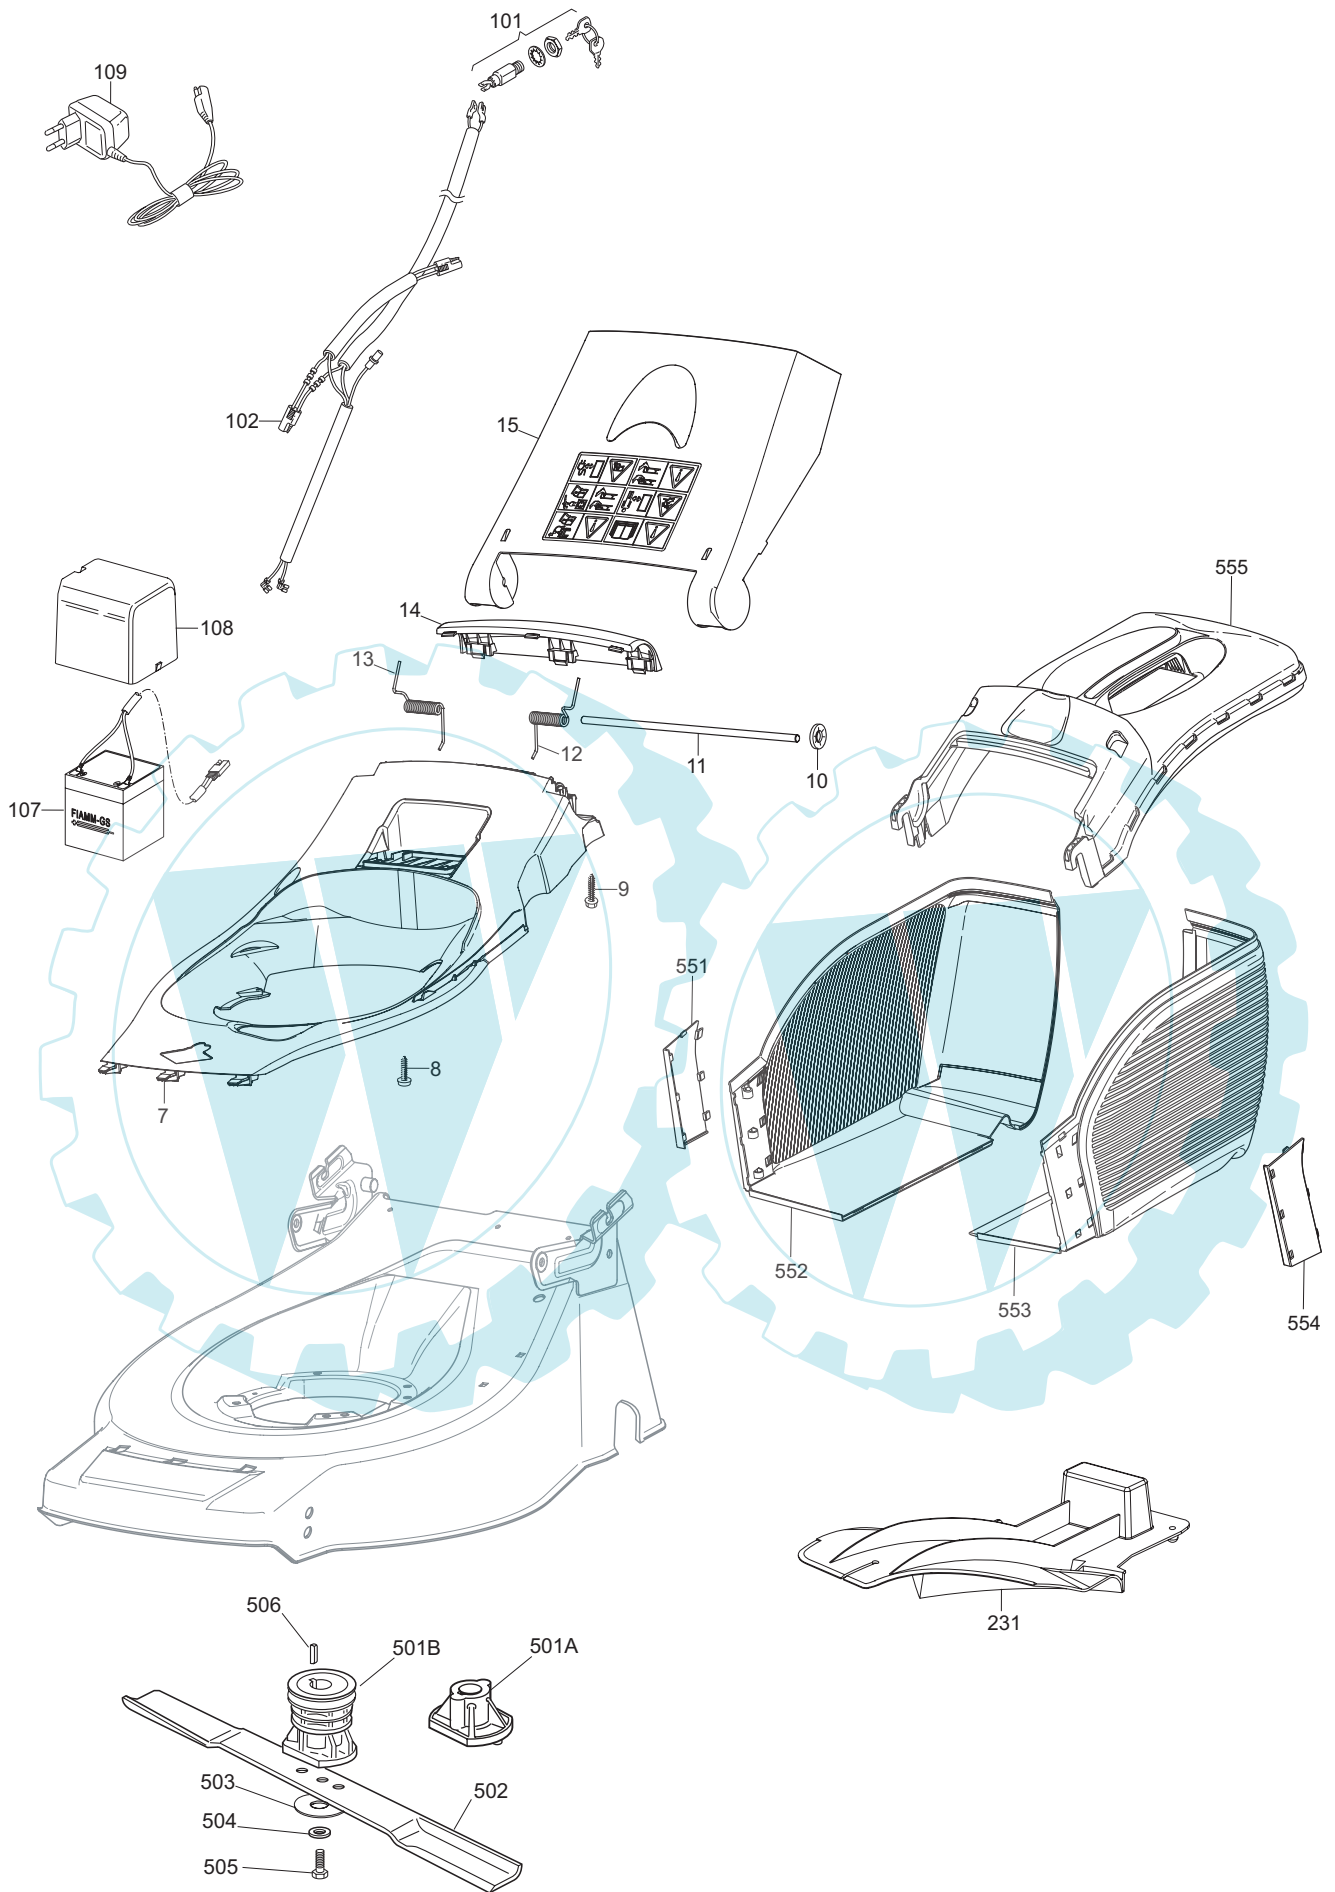

B105

Ausgabe Issue		Bild Nr Picture No		VARIOLUX 48 BC- 48 BCA- 48 BCAE CHASSIS HOLM		VARIOLUX 48 BC- 48 BCA- 48 BCAE CHASSIS HANDLE		Seite Page	
2007- 1		B105						46	
Pos. Fig.	Anzahl/Quantity			Artikel Nr. Part No	Bezeichnung	Description	Satz Kit	Anmerkung Notes	
	48 BC	48 BCA	48 BCAE						
1	1	1	1	81002706/0	Chassie	Chassis			
2	3	3	3	12728530/0	Schraube	Screw			
3	1	1	1	22060198/0	Riemenschutz	Belt protection			
4	4	4	4	12731350/0	Schraube	Screw			
5		2	2	22545152/0	Platte	Plate			
6	1	1	1	22291150/0	Gummieinsatz	Rubber insert			
16	2	2	2	18566110/0	Propfen	Cap			
17	1	1	1	81006649/0	Holm- Unterteil	Handle- lower			
18	1	1	1	81006659/0	Holmrohr	Handle tube			
19	1	1	1	81006655/0	Holm- Oberteil	Handle- upper			
20	1	1	1	22291058/0	Handgriff	Handgrip			
21	2	2	2	22524334/0	Bolzen	Pin			
22	2	2	2	12604899/0	Schloßscheibe	Lock washer			
23	4	4	4	81003250/0	Sperrhebel	Handle block lever			
24	4	4	4	22680011/0	Scheibe	Washer			
25	4	4	4	25670011/0	Scheibe	Washer			
26	4	4	4	22399816/0	Schloßrad	Locking knob			
27	4	4	4	12293200/0	Mutter	Nut			
28	2	2	2	22820067/1	Propfen	Cap			
29	2	2	2	22245061/0	Ringmutter- innere	Ring nut- internal			
30	2	2	2	22245060/0	Ringmutter- äußere	Ring nut- external			
31	3	3	3	12728701/0	Schraube	Screw			
32	1	1	1	22393613/0	Holmdeckel- untere	Handle cover- lower			
33	1	1	1	22393612/0	Holmdeckel- obere	Handle cover- upper			
34	1	1	1	81006651/0	Holmrohr- R	Handle tube- RH			
35		3	2	12793701/0	Schraube	Screw			
36		3	2	12293201/0	Mutter	Nut			
37			0/1	12691800/0	Schraube	Screw			
37	3			12793701/0	Schraube	Screw			
38	2		1	12521350/0	Scheibe	Washer			
39			0/1	12155000/0	Mutter	Nut			
39	3			12293201/0	Mutter	Nut			
40	1	1	1	22430315/1	Seilführer	Rope guide			
41	1	1		81000711/0	Motorbremsdraht	Engine brake cable			
41			1	81000712/0	Motorbremsdraht	Engine brake cable			
42	1	1	1	22430309/0	Seilführer	Rope guide			
43	1	1	1	12154330/0	Mutter	Nut			
45	1	1	1	12521340/0	Scheibe	Washer			
46	1	1	1	12728640/0	Schraube	Screw			
47	1	1	1	22820068/0	Deckel	Cap			
51	6	6	6	12728701/0	Schraube	Screw			
52	1	1	1	22283004/0	Schutz	Protection			
53	1	1	1	22785190/0	Stütz	Support			
54	1	2	2	22785191/0	Stütz	Support			
55	2	4	4	12728687/0	Schraube	Screw			
56	1	1	1	22321707/0	Regulierhebel	Control lever			
57	1	1	1	22283006/0	Schutz	Protection			
58	2	2	2	22109538/0	Deckel	Cap			
59	2	2	2	22557153/0	Deckel	Plate			
60		1	1	22321709/0	Regulierbügel	Control lever			
63	1	1	1	22785189/0	Stütz	Support			
103	1	1		22283007/0	Schutz	Protection			
103			1	22283009/0	Schutz	Protection			
104	1	1	1	22283005/0	Schutz	Protection			
105	2	2	2	22109538/0	Deckel	Cap			
106	4	4	4	12728701/0	Schraube	Screw			
111	1	1	1	81008667/0	Schraubensatz	Screw set			